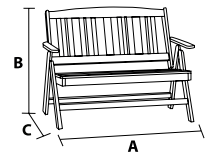

ISTUIN ILMAN NOJA • LJUGARBÄNK • BENCH

8243-2903 146 cm valkoinen vit white
 8243-2905 146 cm ruskea brun brown

8244-2905 81 cm valkoinen vit white
 8244-2903 81 cm ruskea brun brown

A: 146 cm
 B: 48 cm
 C: 38 cm
 4,0 kg
 0,05 m³

A: 81 cm
 B: 48 cm
 C: 38 cm
 3,0 kg
 0,04 m³

NADJA

PÖYTÄ • BORD • TABLE **8304-2905** ruskea, brun, brown
 TUOLI • STOL • CHAIR **8125-2905** ruskea, brun, brown

PÖYTÄ • BORD • TABLE **8304-2909** harmaa, grå, grey
 TUOLI • STOL • CHAIR **8125-2909** harmaa, grå, grey

PÖYTÄ • BORD • TABLE **8304-2903** valkoinen, vit, white
 TUOLI • STOL • CHAIR **8125-2903** valkoinen, vit, white

A: 115 cm
 B: 70 cm
 C: 80 cm
 12,5 kg
 0,12 m³

A: 50 cm
 B: 80 cm
 C: 58 cm
 D: 40 cm
 5,7 kg
 0,072 m³