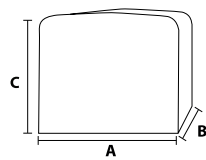

Design 94A

Design 96A

Design 98A

X-TUOLI • X-PALL • X-CHAIR 3010-

A: 34 cm
 B: 38 cm
 C: 32 cm
 0,8 kg
 0,003 m³

KORI • KORG • BASKET 4510-6000

A: 38 cm
 B: 35 cm
 C: 45 cm
 2,5 kg

SUOJA KEINU • SKYDD HAMMOCK 0299-6000

A: 195 cm
 B: 125 cm
 C: 135 cm

SUOJA ISTUINRYHMÄ • SKYDD SITTRUPP 0299-5000

A: 200 cm
 B: 140 cm
 C: 80 cm

VARUSTEET • TILLBEHÖR • ACCESSORIES

VARAOSAT • RESERVDELAR • SPARE PARTS

RIPUSTUSKOUKUT/UPPHÄNGNINGSKROKAR