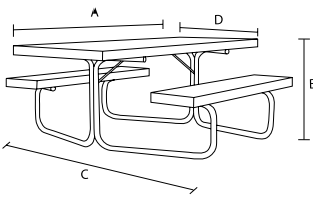

3820-0006

Kuudelle • Sex platser • For six

A:	192 cm
B:	72 cm
C:	171,5 cm
D:	79,5 cm
	74,5 kg
	0,289 m³

3824-0006

Neljälle • Fyra platser • For four

A:	147 cm
B:	72 cm
C:	171,5 cm
D:	79,5 cm
	65,0 kg
	0,289 m³