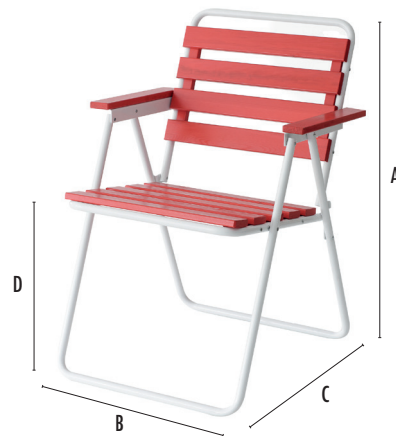

RETRO 4775-4000

A: 175 cm
B: 152 cm
C: 130 cm
23,0 kg

TUOLI STOL CHAIR 305 3400-1000
PÖYTÄ BORD TABLE 401 4400-1000

YKSITYSKOHDAT

Puuosat: mänty
 Runko: pulverimaalattu teräsputki

SPESIFIKATION

Trädelar: furu
 Stomme: Pulvermålade stålrör

DETAILS

Wooden details: pine
 Frame: powdercoated steel tubing

A	80
B	50
C	57
D	45
	0,06 m ³
	6,6 kg

A	58
B	50
C	75
	0,02 m ³
	6,0 kg

PÖYTÄ BORD TABLE 403

TUOLI STOL CHAIR 305

YKSITYISKOHDAT

Puuosat: mänty
Runko: pulverimaalattu teräsputki