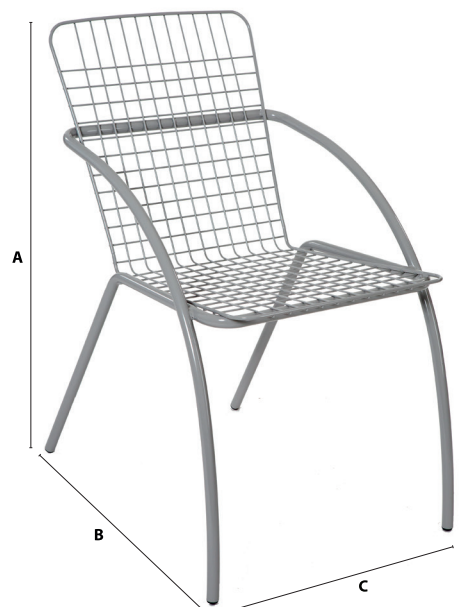

A	80
B	50
C	57
D	45
	0,06 m ³
	6,6 kg

TUULI TUOLI • STOL • CHAIR 3100-

TUULI PÖYDÄT JA TUOLIT
TUULI BORD OCH STOLAR
TUULI TABLES AND CHAIRS

Värit • Färger • Colors

Musta, Svart, Black
Valkoinen, Vit, White
Vihreä, Grön, Green
Harmaa, Grå, Grey
Turkoosi, Turkos, Turquoise

A: 78 cm
B: 61.5 cm
C: 49 cm
4,8 kg

TUULI PÖYTÄ • BORD • TABLE 4120-

A: 71 cm
 B: 84 cm
 C: 150 cm
 23,0 kg

TUULI PÖYDÄT JA TUOLIT
 TUULI BORD OCH STOLAR
 TUULI TABLES AND CHAIRS

Värit • Färger • Colors

Musta, Svart, Black
 Valkoinen, Vit, White
 Vihreä, Grön, Green
 Harmaa, Grå, Grey
 Turkoosi, Turkos, Turquoise

PÖYTÄ • BORD • TABLE 4100-

Ø: 60 cm
 A: 60 cm
 4,7 kg

PÖYTÄ • BORD • TABLE 4110-

A: 51 cm
 B: 50 cm
 C: 30 cm
 4,3 kg

BREIKKI 3820-0006

YKSITYISKOHDAT

Istuimet: ProFi-komposiitti

Runko: sinkitty/ käsittelemätön teräsputki