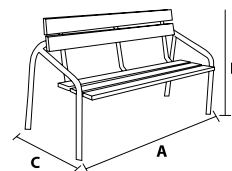

A: 150 cm
B: 80 cm
C: 60 cm
11,0 kg
0,70 m³