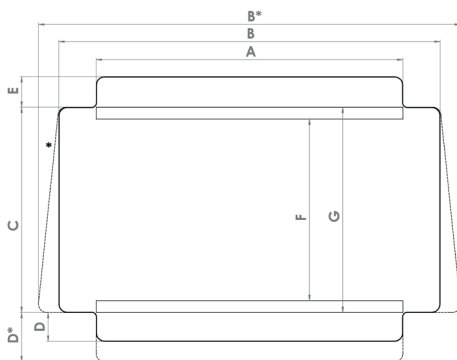

MITAT/MÅTT	SUVI/DE LUXE*	RIVIERA/MONICA	DUO/DUETTO	JENNI
A:	180 cm	180 cm	127 cm	176 cm
B:	250 cm	220 cm	166 cm	220 cm
C:	121 cm	121 cm	121 cm	121 cm
D:	30 cm	17 cm	17 cm	17 cm
E:	17 cm	17 cm	17 cm	17 cm
F:	110 cm	110 cm	110 cm	106 cm
G:	122 cm	122 cm	122 cm	110 cm