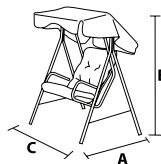

Design 68B

Design 69A

MONICA 2006-968B

A: 206 cm
 B: 162 cm
 C: 110 cm
 49 kg
 0,32 m³

Design 67B

Design 68B

Design 69A

Design 75A

JASMIN 2015-140B

A: 196 cm
 B: 160 cm
 C: 120 cm
 55,0 kg
 0,256 m³

Design 40B

SOLO 2050-168B

A: 100 cm
 B: 160 cm
 C: 105 cm
 19,0 kg
 0,13 m³

Design 20A

Design 36A

Design 68B

Design 69A

Design 72A

Design 76A

Design 78A

Design 99A

Irttophmusteet sivulla 20.
 Lösdynor på sid 20.

SUVI 2001-955B

A: 200 cm
B: 160 cm
C: 109 cm
36,2 kg
0,20 m³