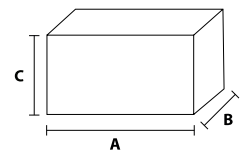

Design 94A

Design 96A

Design 98A

X-TUOLI • X-PALL • X-CHAIR 3010-

A: 34 cm
 B: 38 cm
 C: 32 cm
 0,8 kg
 0,003 m³

KORI • KORG • BASKET 4510-6000

A: 38 cm
 B: 35 cm
 C: 45 cm
 2,5 kg

SUOJA KEINU • SKYDD HAMMOCK 0299-6000

A: 195 cm
 B: 125 cm
 C: 135 cm

SUOJA ISTUINRYHMÄ • SKYDD SITTRUPP 0299-5000

A: 200 cm
 B: 140 cm
 C: 80 cm

VARUSTEET • TILLBEHÖR • ACCESSORIES

VARAOSAT • RESERVDELAR • SPARE PARTS

RIPUSTUSKOUKUT/UPPHÄNGNINGSKROKAR