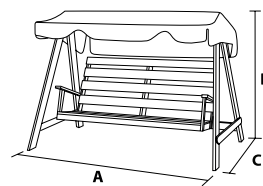

A: 200 cm
B: 162 cm
C: 133 cm
45 kg
0,2 m³