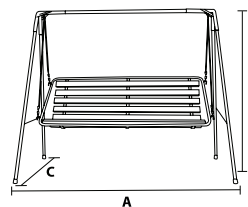

Design 68B

Design 69A

MONICA 2006-968B

A: 206 cm
 B: 162 cm
 C: 110 cm
 49 kg
 0,32 m³

Design 67B

Design 68B

Design 69A

Design 75A

JASMIN 2015-140B

A: 196 cm
 B: 160 cm
 C: 120 cm
 55,0 kg
 0,256 m³

Design 40B

SOLO 2050-168B

A: 100 cm
 B: 160 cm
 C: 105 cm
 19,0 kg
 0,13 m³

Design 20A

Design 36A

Design 68B

Design 69A

Design 72A

Design 76A

Design 78A

Design 99A

Irttophmusteet sivulla 20.
 Lösdynor på sid 20.

SUVI 2001-955B

A: 200 cm
B: 160 cm
C: 109 cm
36,2 kg
0,20 m³

Design 55B

SUVI 2001-951B

A: 200 cm
 B: 160 cm
 C: 109 cm
 36,2 kg
 0,20 m³

Design 51B

Irtopehmusteet sivulla 20.
 Lösdynor på sid 20.

RETRO 4775-1001

A: 175 cm
B: 152 cm
C: 130 cm
23,0 kg

RETRO 4775-9000