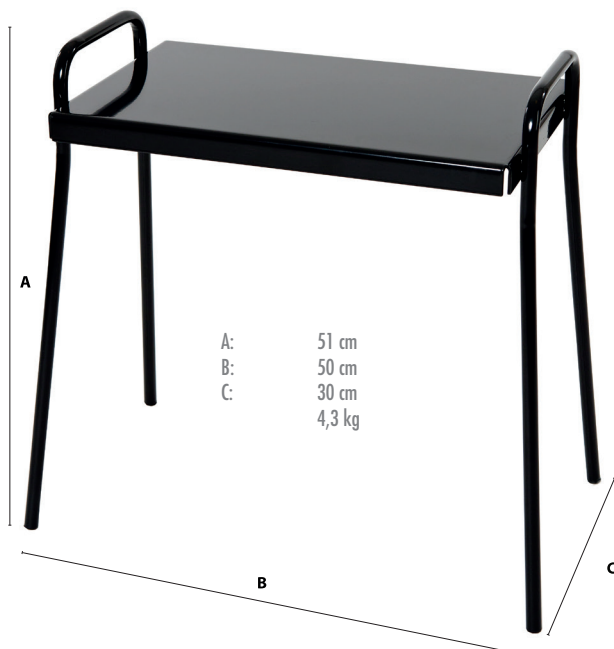

SPESIFIKATION

Trädelar: furu
Stomme: Pulvermalade stålror

DETAILS

Wooden details: pine
Frame: powdercoated steel tubing

Pituus / Längd / Length	120 cm
Leveys / Bredd / Breadth	80 cm
Korkeus / Höjd / Height	74cm
	13,5kg

A: 78 cm
B: 61.5 cm
C: 49 cm
4,8 kg

TUULI PÖYTÄ • BORD • TABLE 4120-

A: 71 cm
 B: 84 cm
 C: 150 cm
 23,0 kg

TUULI PÖYDÄT JA TUOLIT
 TUULI BORD OCH STOLAR
 TUULI TABLES AND CHAIRS

Värit • Färger • Colors

Musta, Svart, Black
 Valkoinen, Vit, White
 Vihreä, Grön, Green
 Harmaa, Grå, Grey
 Turkoosi, Turkos, Turquoise

PÖYTÄ • BORD • TABLE 4100-

Ø: 60 cm
 A: 60 cm
 4,7 kg

PÖYTÄ • BORD • TABLE 4110-

A: 51 cm
 B: 50 cm
 C: 30 cm
 4,3 kg

BREIKKI 3820-0006

YKSITYISKOHDAT

Istuimet: ProFi-komposiitti

Runko: sinkitty/ käsittelemätön teräsputki