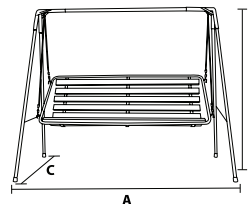

JASMIN 2015-140B

A: 196 cm
 B: 160 cm
 C: 120 cm
 55,0 kg
 0,256 m³

Design 40B

SOLO 2050-168B

A: 100 cm
 B: 160 cm
 C: 105 cm
 19,0 kg
 0,13 m³

Design 20A

Design 36A

Design 68B

Design 55B

SUVI 2001-951B

A: 200 cm
 B: 160 cm
 C: 109 cm
 36,2 kg
 0,20 m³

Design 51B

Irtopehmusteet sivulla 20.
 Lösdynor på sid 20.

RETRO 4775-1001

A: 175 cm
B: 152 cm
C: 130 cm
23,0 kg

RETRO 4775-9000

A: 175 cm
B: 152 cm
C: 130 cm
23,0 kg

YKSITYISKOHDAT

Puuosat: mänty
Runko: pulverimaalattu teräsputki

SPESIFIKATION

Trädelar: furu
Stomme: Pulvermalade stälör

DETAILS

Wooden details: pine
Frame: powdercoated steel tubing

RETRO 4775-4000

A: 175 cm
B: 152 cm
C: 130 cm
23,0 kg

TUOLI STOL CHAIR 305 3400-1000
PÖYTÄ BORD TABLE 401 4400-1000

YKSITYSKOHDAT

Puuosat: mänty
 Runko: pulverimaalattu teräsputki

SPESIFIKATION

Trädelar: furu
 Stomme: Pulvermålade stålrör