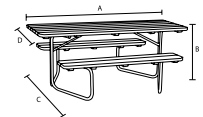

A:	154 cm
B:	60 cm
C:	1111 cm
D:	79,5 cm
	29,0 kg
	0,101 m ³

RASTA VIKING 3810-9905

RASTA VIKING 3810-4905

A: 135 cm
 B: 80 cm
 C: 180 cm
 D: 70 cm
 47 kg
 0,17 m³

YKSITYSKOHDAT
 Puuosat: painekyllästetty mänty, ruskea
 Runko: pulverimaalattu teräsputki
 Värät: vihreä, harmaa