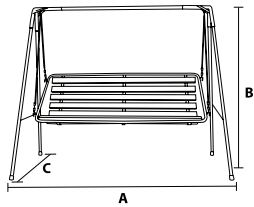

Design 68B

Design 69A

MONICA 2006-968B

A: 206 cm
 B: 162 cm
 C: 110 cm
 49 kg
 0,32 m³

Design 67B

Design 68B

Design 69A

Design 75A

JASMIN 2015-140B

A: 196 cm
 B: 160 cm
 C: 120 cm
 55,0 kg
 0,256 m³

Design 40B

SOLO 2050-168B

A: 100 cm
 B: 160 cm
 C: 105 cm
 19,0 kg
 0,13 m³

Design 20A

Design 36A

Design 68B

Design 69A

Design 72A

Design 76A

Design 78A

Design 99A

Irttophmusteet sivulla 20.
 Lösdynor på sid 20.

SUVI 2001-955B

A: 200 cm
B: 160 cm
C: 109 cm
36,2 kg
0,20 m³

Design 55B

SUVI 2001-951B

A: 200 cm
 B: 160 cm
 C: 109 cm
 36,2 kg
 0,20 m³

Design 51B

Irtopehmusteet sivulla 20.
 Lösdynor på sid 20.

RETRO 4775-1001

A: 175 cm
B: 152 cm
C: 130 cm
23,0 kg

RETRO 4775-9000