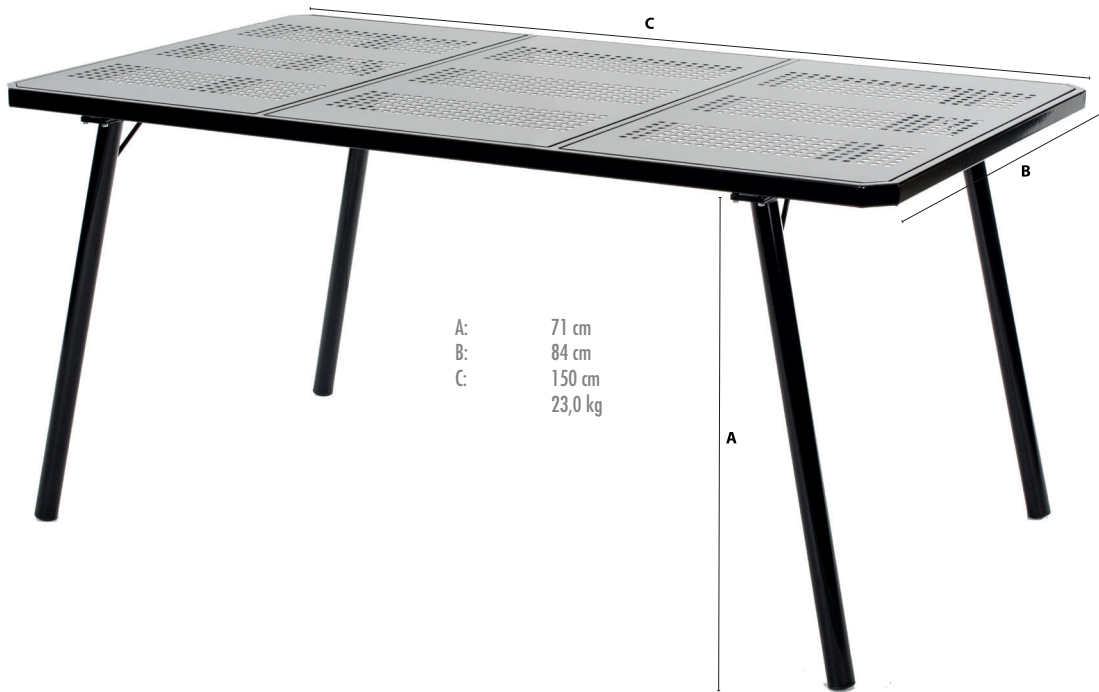

TUULI PÖYTÄ • BORD • TABLE 4120-

A: 71 cm
B: 84 cm
C: 150 cm
23,0 kg

TUULI PÖYDÄT JA TUOLIT
TUULI BORD OCH STOLAR
TUULI TABLES AND CHAIRS

Värit • Färger • Colors

Musta, Svart, Black
Valkoinen, Vit, White
Vihreä, Grön, Green
Harmaa, Grå, Grey
Turkoosi, Turkos, Turquoise