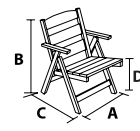

ISTUIN ILMAN NOJA • LJUGARBÄNK • BENCH

8243-2903 146 cm valkoinen vit white
 8243-2905 146 cm ruskea brun brown

8244-2905 81 cm valkoinen vit white
 8244-2903 81 cm ruskea brun brown

A: 146 cm
 B: 48 cm
 C: 38 cm
 4,0 kg
 0,05 m³

A: 81 cm
 B: 48 cm
 C: 38 cm
 3,0 kg
 0,04 m³

NADJA

PÖYTÄ • BORD • TABLE **8304-2905** ruskea, brun, brown
 TUOLI • STOL • CHAIR **8125-2905** ruskea, brun, brown

PÖYTÄ • BORD • TABLE **8304-2909** harmaa, grå, grey
 TUOLI • STOL • CHAIR **8125-2909** harmaa, grå, grey

PÖYTÄ • BORD • TABLE **8304-2903** valkoinen, vit, white
 TUOLI • STOL • CHAIR **8125-2903** valkoinen, vit, white

A: 115 cm
 B: 70 cm
 C: 80 cm
 12,5 kg
 0,12 m³

A: 50 cm
 B: 80 cm
 C: 58 cm
 D: 40 cm
 5,7 kg
 0,072 m³