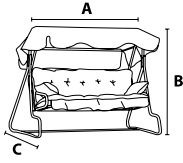

Design 69A

Design 72B

DUETTO 2040-973B

A: 130 cm
 B: 160 cm
 C: 105 cm
 20,0 kg
 0,16 m³

Design 73B

DUO 2040-172B

A: 130 cm
 B: 160 cm
 C: 105 cm
 20,0 kg
 0,16 m³

Design 67B

Design 68B

Design 69A

Design 72B

Irtopehmusteet sivulla 20.
 Lösdyynor på sid 20.

DE LUXE 2010-356B

A: 196 cm
 B: 160 cm
 C: 120 cm
 55,0 kg
 0,256 m³

Design 56B

Design 67B

Design 68B

Design 69A

MONICA 2006-968B

A: 206 cm
 B: 162 cm
 C: 110 cm
 49 kg
 0,32 m³

Design 67B

Design 68B

Design 69A

Design 75A

JASMIN 2015-140B

A: 196 cm
 B: 160 cm
 C: 120 cm
 55,0 kg
 0,256 m³

Design 40B

SOLO 2050-168B

A: 100 cm
 B: 160 cm
 C: 105 cm
 19,0 kg
 0,13 m³

Design 20A

Design 36A

Design 68B