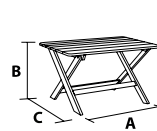

ISTUIN ILMAN NOJA • LJUGARBÄNK • BENCH

8243-2903 146 cm valkoinen vit white
 8243-2905 146 cm ruskea brun brown

8244-2905 81 cm valkoinen vit white
 8244-2903 81 cm ruskea brun brown

A: 146 cm
 B: 48 cm
 C: 38 cm
 4,0 kg
 0,05 m³

A: 81 cm
 B: 48 cm
 C: 38 cm
 3,0 kg
 0,04 m³

NADJA

PÖYTÄ • BORD • TABLE **8304-2905** ruskea, brun, brown
 TUOLI • STOL • CHAIR **8125-2905** ruskea, brun, brown

PÖYTÄ • BORD • TABLE **8304-2909** harmaa, grå, grey
 TUOLI • STOL • CHAIR **8125-2909** harmaa, grå, grey

PÖYTÄ • BORD • TABLE **8304-2903** valkoinen, vit, white
 TUOLI • STOL • CHAIR **8125-2903** valkoinen, vit, white

A: 115 cm
 B: 70 cm
 C: 80 cm
 12,5 kg
 0,12 m³

A: 50 cm
 B: 80 cm
 C: 58 cm
 D: 40 cm
 5,7 kg
 0,072 m³