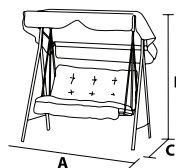

Design 69A

Design 72B

DUETTO 2040-973B

A: 130 cm
 B: 160 cm
 C: 105 cm
 20,0 kg
 0,16 m³

Design 73B

DUO 2040-172B

A: 130 cm
 B: 160 cm
 C: 105 cm
 20,0 kg
 0,16 m³

Design 67B

Design 68B

Design 69A

Design 72B

Irtopehmusteet sivulla 20.
 Lösdyynor på sid 20.

DE LUXE 2010-356B

A: 196 cm
 B: 160 cm
 C: 120 cm
 55,0 kg
 0,256 m³

Design 56B

Design 67B

Design 68B

Design 69A

MONICA 2006-968B

A: 206 cm
 B: 162 cm
 C: 110 cm
 49 kg
 0,32 m³

Design 67B

Design 68B

Design 69A

Design 75A