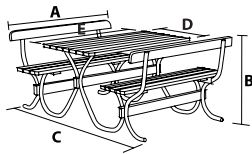

RASTA VIKING 3810-4905

A: 135 cm
B: 80 cm
C: 180 cm
D: 70 cm
47 kg
0,17 m³