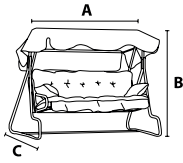

Design 69A

Design 72B

DUETTO 2040-973B

A: 130 cm
 B: 160 cm
 C: 105 cm
 20,0 kg
 0,16 m³

Design 73B

DUO 2040-172B

A: 130 cm
 B: 160 cm
 C: 105 cm
 20,0 kg
 0,16 m³

Design 67B

Design 68B

Design 69A

Design 72B

Irtopehmusteet sivulla 20.
 Lösdyynor på sid 20.

DE LUXE 2010-356B

A: 196 cm
 B: 160 cm
 C: 120 cm
 55,0 kg
 0,256 m³

Design 56B

Design 67B

Design 68B

Design 69A

MONICA 2006-968B

A: 206 cm
 B: 162 cm
 C: 110 cm
 49 kg
 0,32 m³

Design 67B

Design 68B

Design 69A

Design 75A

JASMIN 2015-140B

A: 196 cm
 B: 160 cm
 C: 120 cm
 55,0 kg
 0,256 m³

Design 40B

SOLO 2050-168B

A: 100 cm
 B: 160 cm
 C: 105 cm
 19,0 kg
 0,13 m³

Design 20A

Design 36A

Design 68B