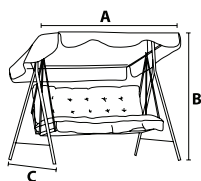

Design 68B

Design 69A

MONICA 2006-968B

A: 206 cm
 B: 162 cm
 C: 110 cm
 49 kg
 0,32 m³

Design 67B

Design 68B

Design 69A

Design 75A

JASMIN 2015-140B

A: 196 cm
 B: 160 cm
 C: 120 cm
 55,0 kg
 0,256 m³

Design 40B

SOLO 2050-168B

A: 100 cm
 B: 160 cm
 C: 105 cm
 19,0 kg
 0,13 m³

Design 20A

Design 36A

Design 68B

Design 69A

Design 72A

Design 76A

Design 78A

Design 99A

Irttophmusteet sivulla 20.
 Lösdynor på sid 20.

SUVI 2001-955B

A: 200 cm
B: 160 cm
C: 109 cm
36,2 kg
0,20 m³