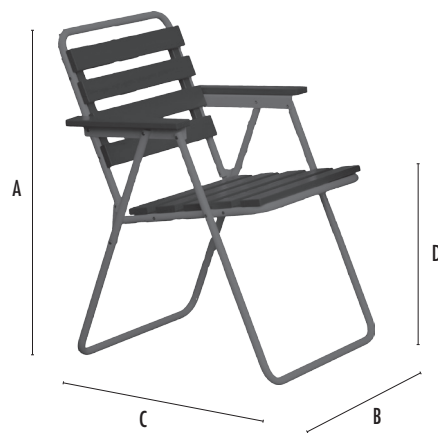

A	80
B	50
C	57
D	45
	0,06 m³
	6,6 kg