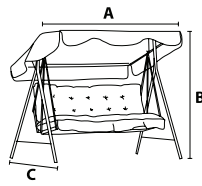

TENERIFFA 2020-973B

A: 190 cm
 B: 160 cm
 C: 105 cm
 30,0 kg
 0,132 m³

Design 73B

RIVIERA 2020-156B

A: 190 cm
 B: 160 cm
 C: 105 cm
 30,0 kg
 0,132 m³

Design 56B

Design 67B

Design 68B

Design 69A

Design 72B

DUETTO 2040-973B

A: 130 cm
 B: 160 cm
 C: 105 cm
 20,0 kg
 0,16 m³

Design 73B

DUO 2040-172B

A: 130 cm
 B: 160 cm
 C: 105 cm
 20,0 kg
 0,16 m³

Design 67B

JASMIN 2015-140B

A: 196 cm
 B: 160 cm
 C: 120 cm
 55,0 kg
 0,256 m³

Design 40B

SOLO 2050-168B

A: 100 cm
 B: 160 cm
 C: 105 cm
 19,0 kg
 0,13 m³

Design 20A

Design 36A

Design 68B