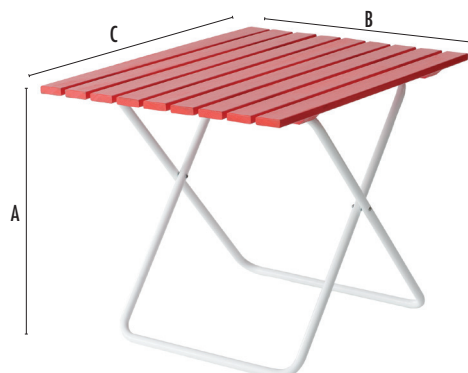

RETRO 4775-4000

A: 175 cm
B: 152 cm
C: 130 cm
23,0 kg

TUOLI STOL CHAIR 305 3400-1000
PÖYTÄ BORD TABLE 401 4400-1000

YKSITYSKOHDAT

Puuosat: mänty
 Runko: pulverimaalattu teräsputki

SPESIFIKATION

Trädelar: furu
 Stomme: Pulvermålade stålrör

DETAILS

Wooden details: pine
 Frame: powdercoated steel tubing

A	80
B	50
C	57
D	45
	0,06 m ³
	6,6 kg

A	58
B	50
C	75
	0,02 m ³
	6,0 kg

PÖYTÄ BORD TABLE 403

TUOLI STOL CHAIR 305

YKSITYISKOHDAT

Puuosat: mänty
Runko: pulverimaalattu teräsputki