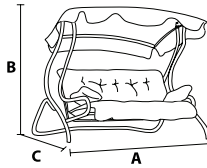

Design 68B

Design 69A

Design 72B

Irtopehmusteet sivulla 20.
 Lösdyynor på sid 20.

DE LUXE 2010-356B

A: 196 cm
 B: 160 cm
 C: 120 cm
 55,0 kg
 0,256 m³

Design 56B

Design 67B

Design 68B

Design 69A

MONICA 2006-968B

A: 206 cm
 B: 162 cm
 C: 110 cm
 49 kg
 0,32 m³

Design 67B

Design 68B

Design 69A

Design 75A