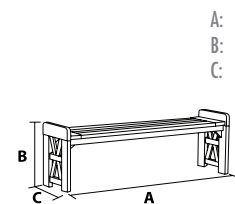

ISTUIN ILMAN NOJA • LJUGARBÄNK • BENCH

8243-2903 146 cm valkoinen vit white
 8243-2905 146 cm ruskea brun brown

8244-2905 81 cm valkoinen vit white
 8244-2903 81 cm ruskea brun brown

A: 146 cm
 B: 48 cm
 C: 38 cm
 4,0 kg
 0,05 m³